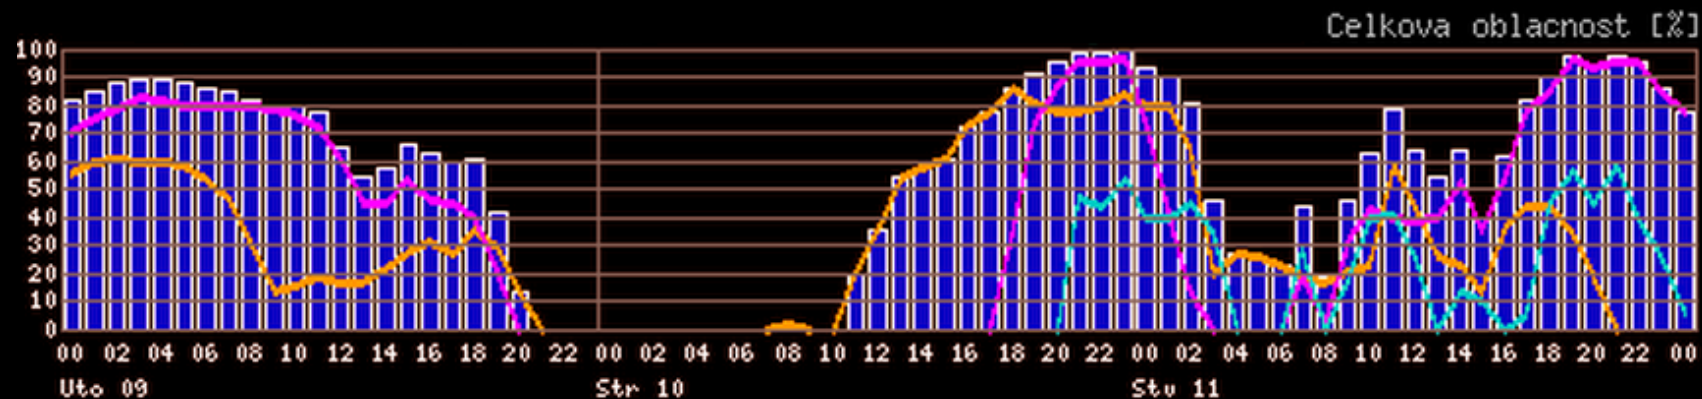

Bratislava (centrum)